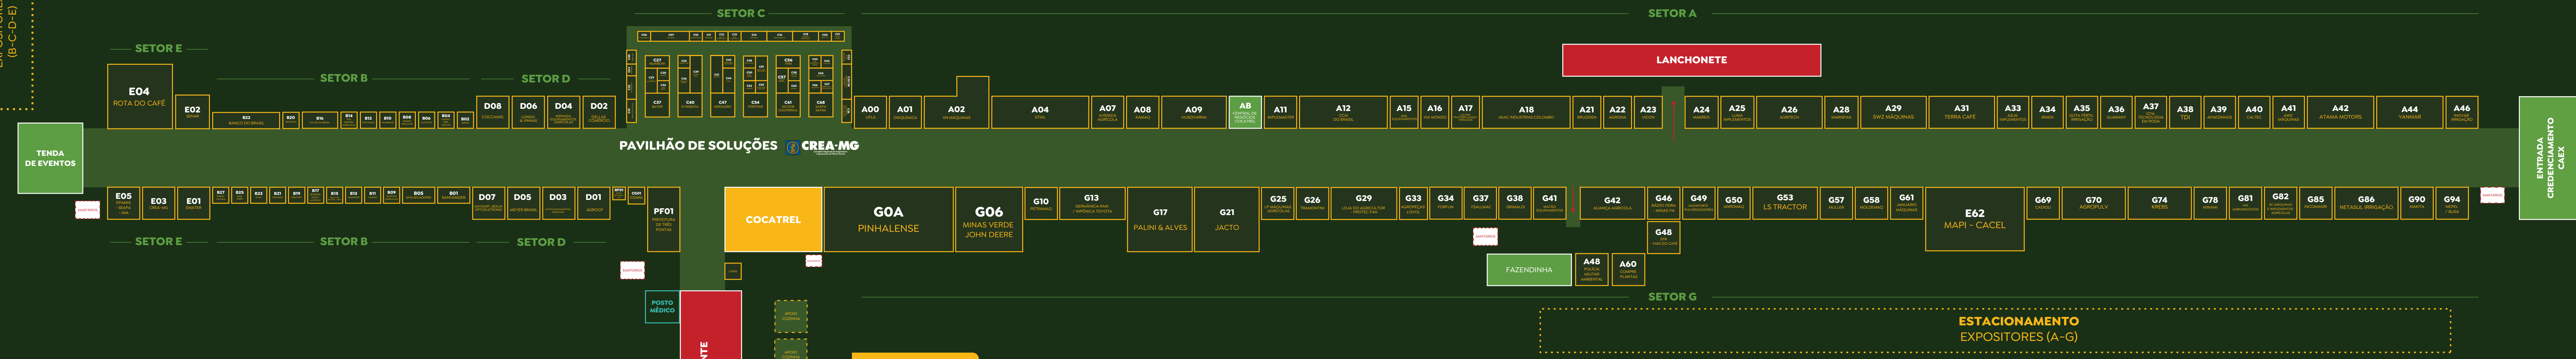

MAPA

ESTACIONAMENTO EXPOSITORES (B-C-D-E)

ESTACIONAMENTOS ÔNIBUS E VISITANTES

EXPOSITORES

ADUBOS REAL	C35	AVENIDA AGRÍCOLA	A7	CEMIG	CG01	FUZIL	B23	INCOMAGRI	G85	LUMA IMPLEMENTOS	A25	MIRANDA EQUIPAMENTOS AGRÍCOLAS	D4	PREFEITURA DE TRÊS PONTAS	PF01	SENTINELA FM	RF01	UFLA	A00
ADUFÉRTIL	C66	AWZ MÁQUINAS	A41	COCCAMIG	D8	GEAGRO	C30	INOVAR IRRIGAÇÃO	A45	MAKITA	G90	MOCOMAQ	B21	PINHALENSE	G0A	SICREDI	C41	MULLER	G57
AGROMA	A22	BAYER	C33	CREA	E3	GERMÂNICA RAM/NIPÔNICA TOYOTA	O13	IRIMEM	A34	MAKREIS	A24	MOGI SUBSTRATOS	C13	PROCAFÉ	B19	SICOOB COPERSUL	C61	UNIMED	B4
AGROPCP	D1	BANCO DO BRASIL	B22	CULTIVO	B6	GIROAGRO	C47	JACTO	G21	MAGNEFÉRTIL	C6	MOLDEMAQ	G58	PROVASO	C5	STIHL	A4	VIA MONDO	A16
AGROMAQ	G50	BASARI VEÍCULOS	B8	DELLAS COMÉRCIO MG	D2	GOTA AZUL IRRIGAÇÃO	C49	JACTO EQUIPAMENTOS PORTÁTEIS	D3	MAISAGRO	B25	MVG SECADORES	B5	QUIMIFOL	C7	STOLLER	C63	VICON	A23
AGRONELLI SOLUÇÕES	C42	BIOGROW	C36	EMATER MG	E1	GOTA FÉRTIL IRRIGAÇÃO	A35	JANUÁRIO MÁQUINAS	G61	MAPI CHEVROLET	G65	NETAFIM	C14	RÁDIO ITAÍAIA	B27	SUMITOMO CHEMICAL	C53	VN MÁQUINAS	A2
AGROPEÇAS LOVOL	G33	BIOMIX	C60	EPAMIG/SEAPA/IMA	E5	GRANFINALE AGRÍCOLA	C10	KAMAQ	A8	MARISPAN	A28	NETASUL IRRIGAÇÃO	G86	RAINBOW AGRO	C27	SUPER MINAS FM	G46	VOG DRONES AGRÍCOLAS	B14
AGROPULV	G70	BIOSTAIN DO BRASIL	C34	EPR - VIAS DO CAFÉ	G48	GREENLIGHT BIOSCIENCES	C67	KAPEH	B2	MATÃO EQUIPAMENTOS	G41	NETZERO SERVIÇOS	C4	REDE MAIS RECORD - 98FM	B15	SUPORT IRRIGAÇÃO	C18	YANMAR	A44
AGROROB	B13	BIOVITTA	C20	FERTIFAR	C11	GRIMALDI	G38	KREBS	G74	MATSUDA	G74	NUTRIGESSO	C2	ROBÔ CAMPO	C50	SWZ MÁQUINAS	A29	YARA	C32
AGRITECH	A26	BRUDDEN	A21	FERTILIZANTES HERINGER	C23	GRUPO ERCAL	C16	LAUFFER VISION TECHNOLOGY	C58	MAXFORTE	G49	NUTRIMAIAS NUTRIÇÃO ANIMAL	B10	ROTA DO CAFÉ	E4	SYNGENTA	C40	YOORIN	C29
ALIANÇA AGRÍCOLA	G42	CACEL VW	G62	FERTIPAR SUDESTE	C54	GTM TECNOLOGIA EM PODA	A37	LDC	C57	MEPEL/BUSA	G94	ORIGEM DO BRASIL	C21	SANTA SAFRA	C68	TDI	A38		
ANYSORT JIEKUN OPTOELETRONIC	D7	CADIOLI	G69	FLUIR IRRIGAÇÃO	C22	GUARANY	A36	LOJA DO AGRICULTOR - PROTEC FAN	G29	MEYER BRASIL	D6	MIAC-INDÚSTRIAS COLOMBO	A18	SANTANDER	B1	TERRA CAFÉ	A31		
APAE	A39	CAFÉ BRASIL FERTILIZANTES	C26	FORFUN	G34	HM AGRONEGÓCIOS	G81	LONGO & VINHAS	D6	MIAC-INDÚSTRIAS COLOMBO	G17	SÃO FRANCISCO FIBRAS	C62	TERRA DE CULTIVO	C1				
ASUS IMPLEMENTOS	A33	CALTEC	A40	FRM	C55	HUSQVARNA	A9	LP MÁQUINAS AGRÍCOLAS	G25	MINAS VERDE JOHN DEERE	G6	PAZ PAZINI	B12	SC MAQ. IMPLEMENTOS AGRÍCOLAS	G82	TRAMONTINI	G26		
ATAMA MOTORS	A42	CAMAQ	B11	FSALLMAC	G37	IHARA	C44	LS TRACTOR	G53	MINAMI	B17	SELVATECH	C48	TRIUNFO LUBRIFICANTES	C12				
ATMOSFERA INCORPORAÇÕES	C64	CCM DO BRASIL	A12	FULLER DO BRASIL	B16	IMPLEMASTER	A11	LUCHINI TRATORES MASSEY FERGUSON	A17	MINASOL	G52	PETRAMAQ	G10	SENAR	E2	TV NOTÍCIAS AGRÍCOLAS	B9		